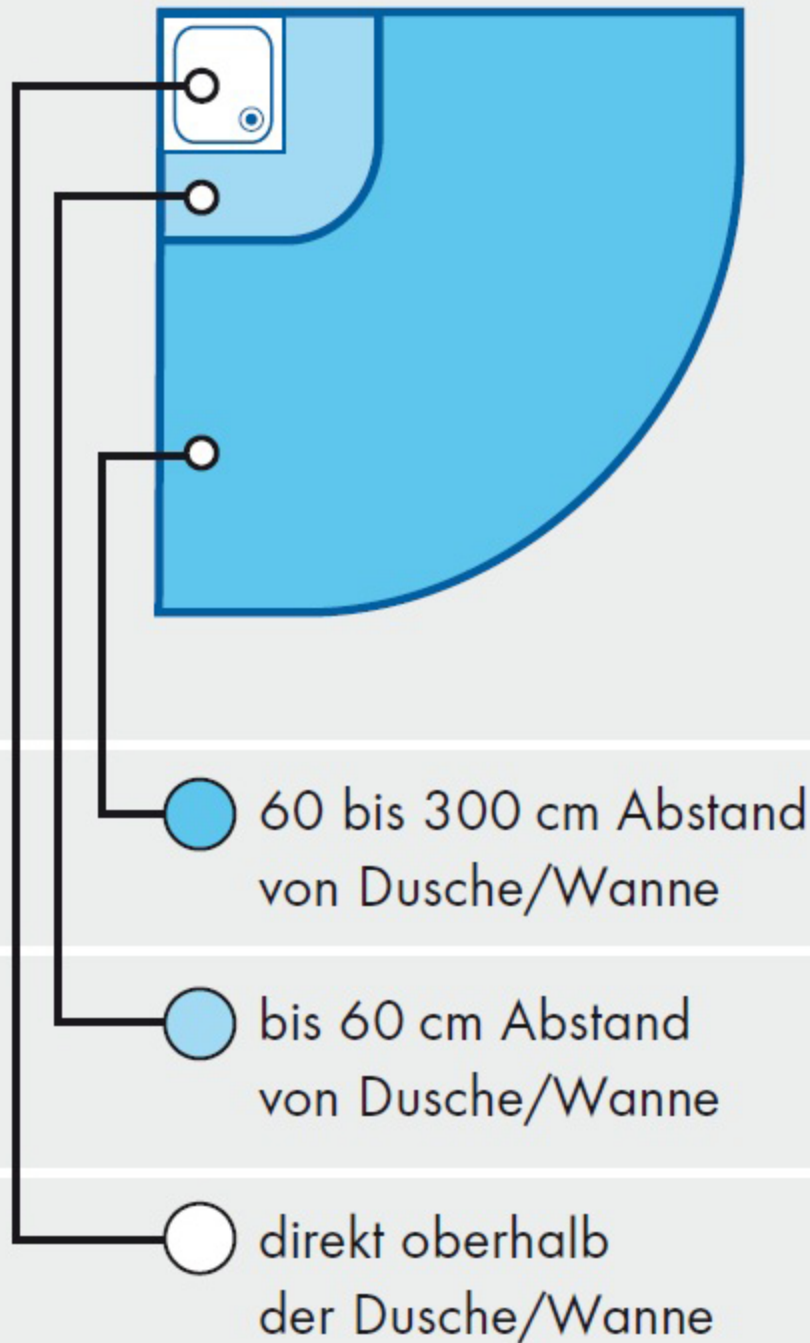

# Wasserschutz-Bereiche

Schutzarten in Räumen mit Dusche oder Badewanne für elektrische Geräte, wie z. B. Ventilatoren.

**IP 21** tropfwwassergeschützt

**IP 24** spritzwassergeschützt

**IP 24** spritzwassergeschützt